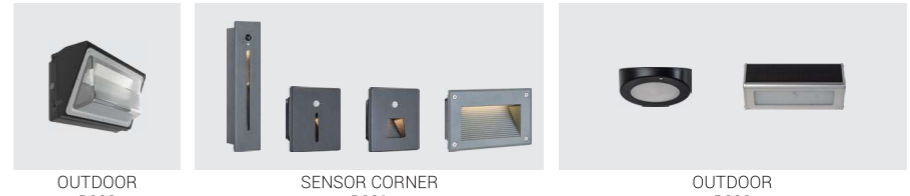

BULKHEAD
P195

BULKHEAD
P196

BULKHEAD
P197-199

LED WALL LAMP

OUTDOOR
P200

SENSOR CORNER
P201

OUTDOOR
P202