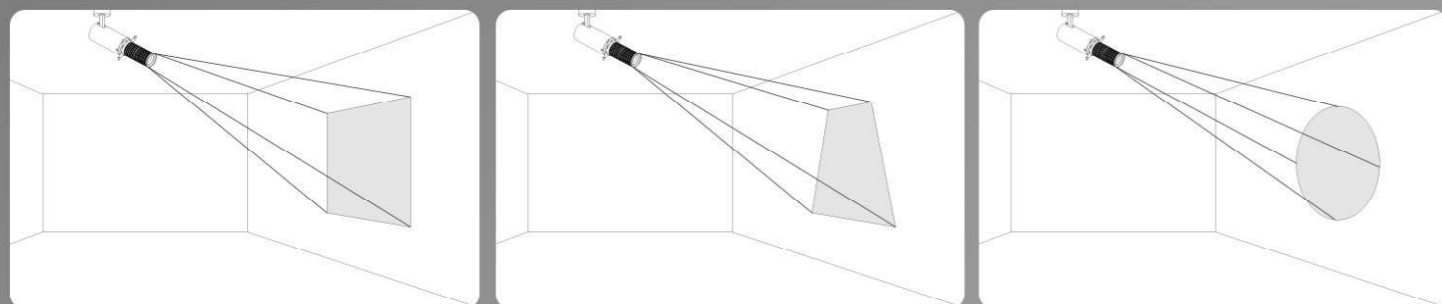

## MUSEUM LIGHTING

[Go to page 06](#)

Adjustable minimum angle of  
**6°**

[Go to page 05](#)