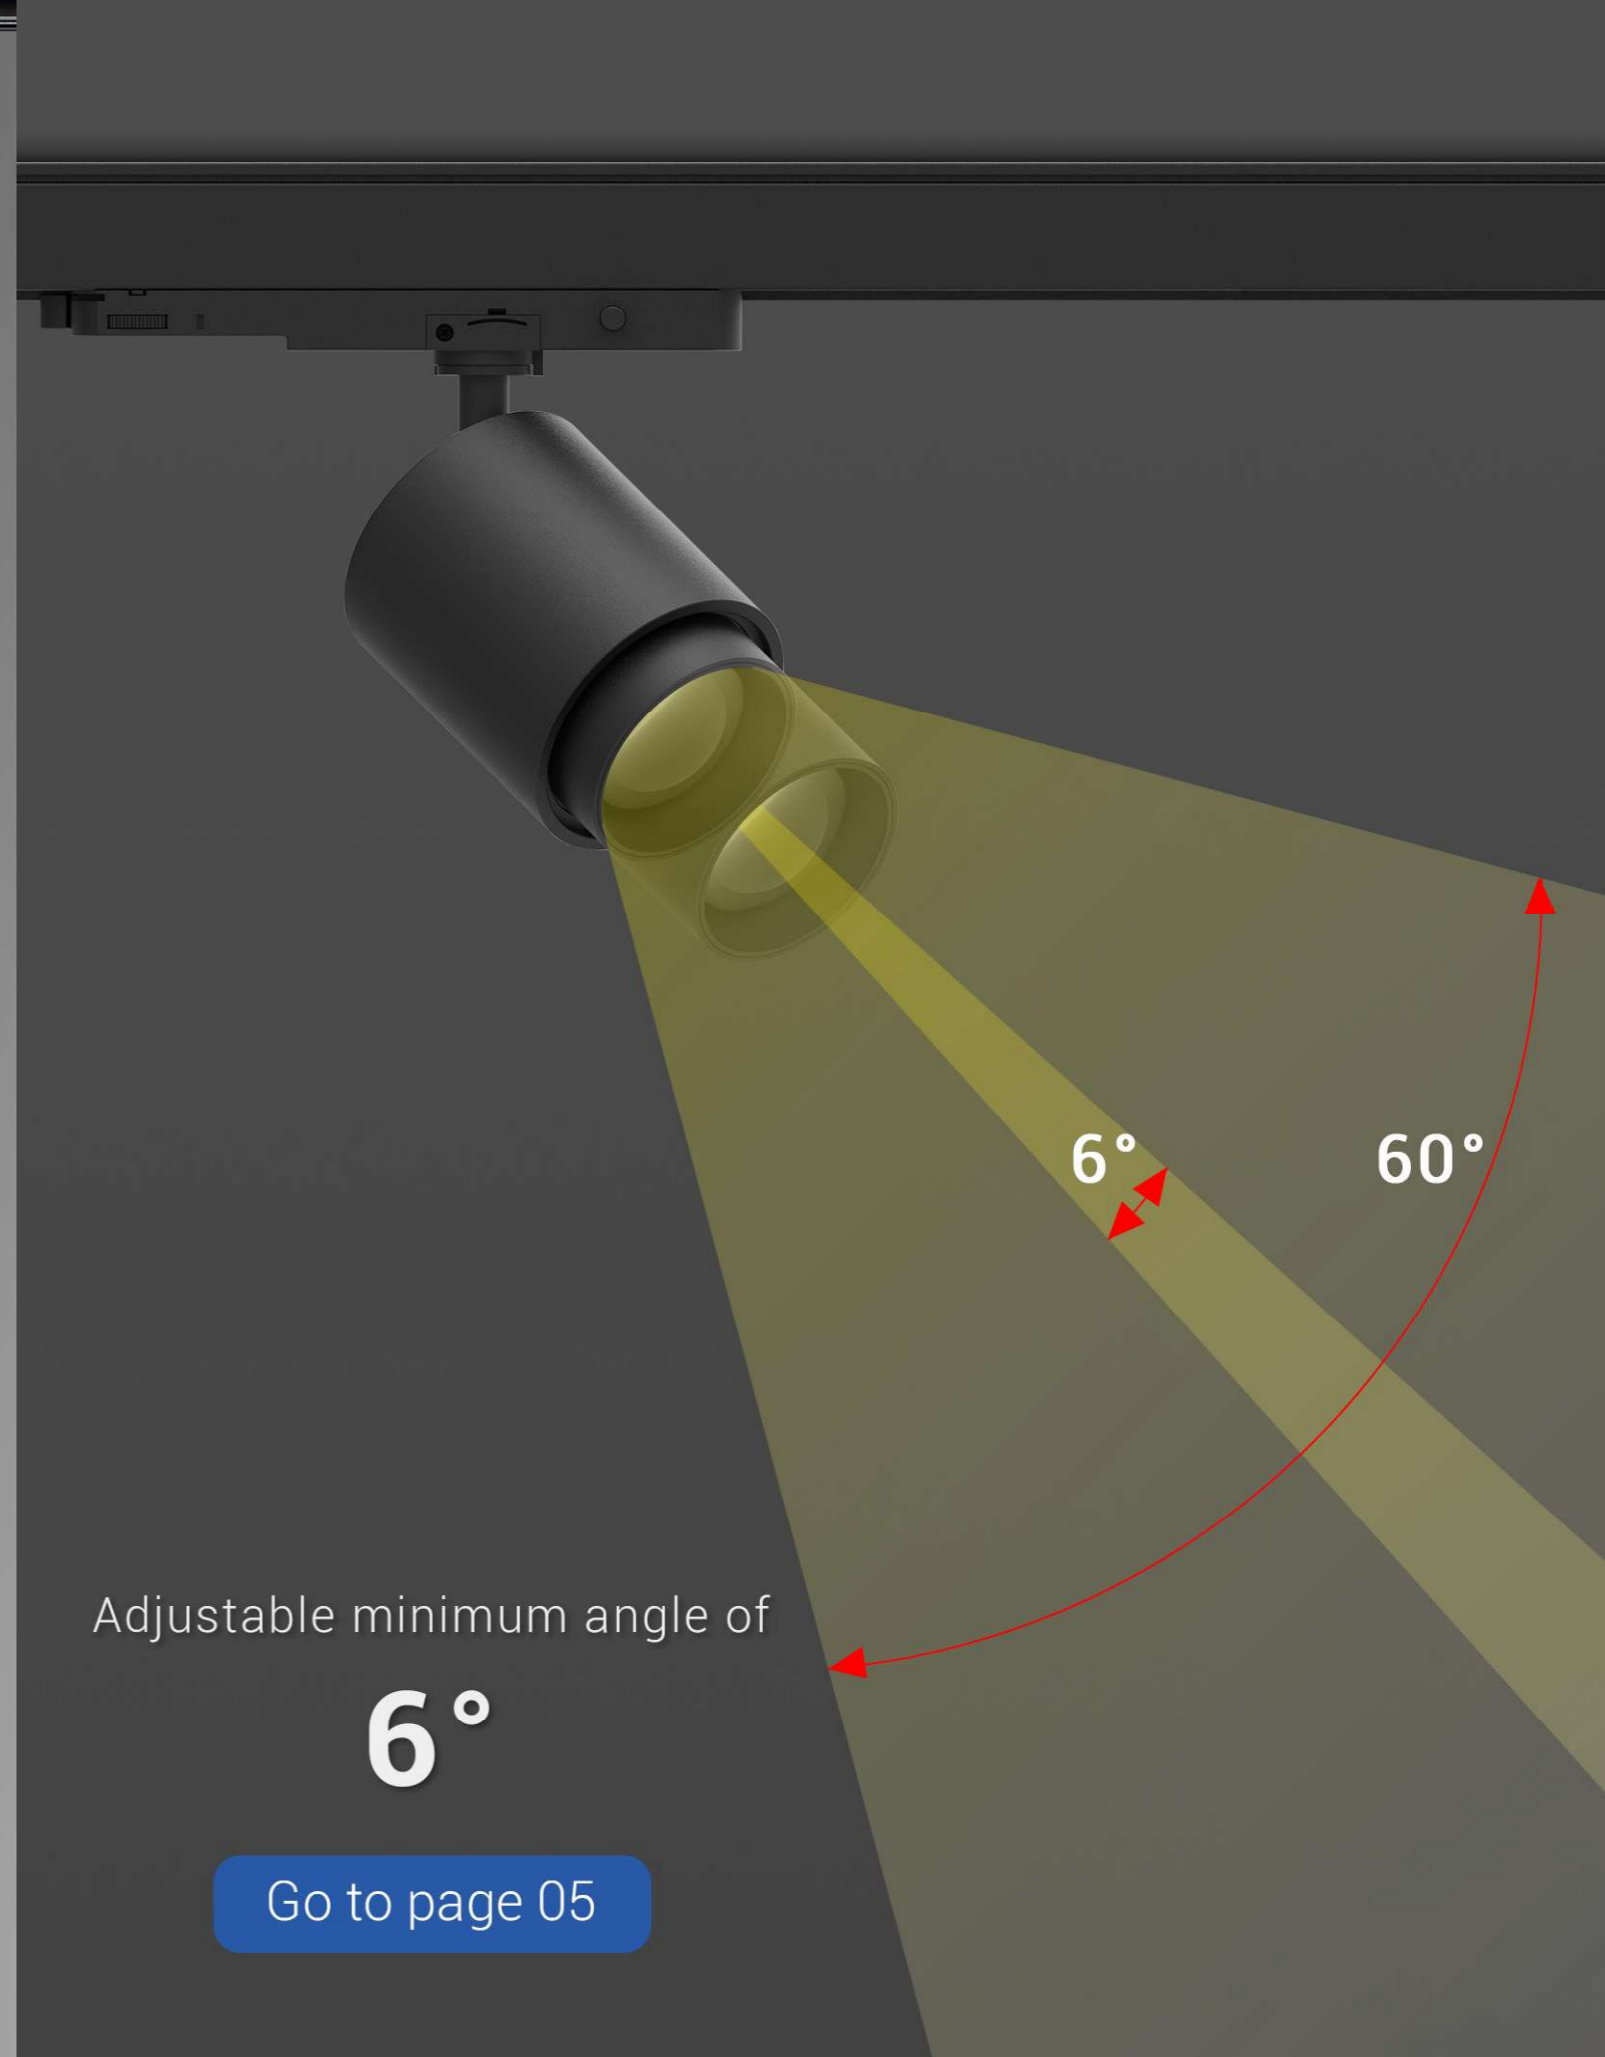

## MUSEUM LIGHTING

[Go to page 06](#)

Adjustable minimum angle of  
**6°**

[Go to page 05](#)